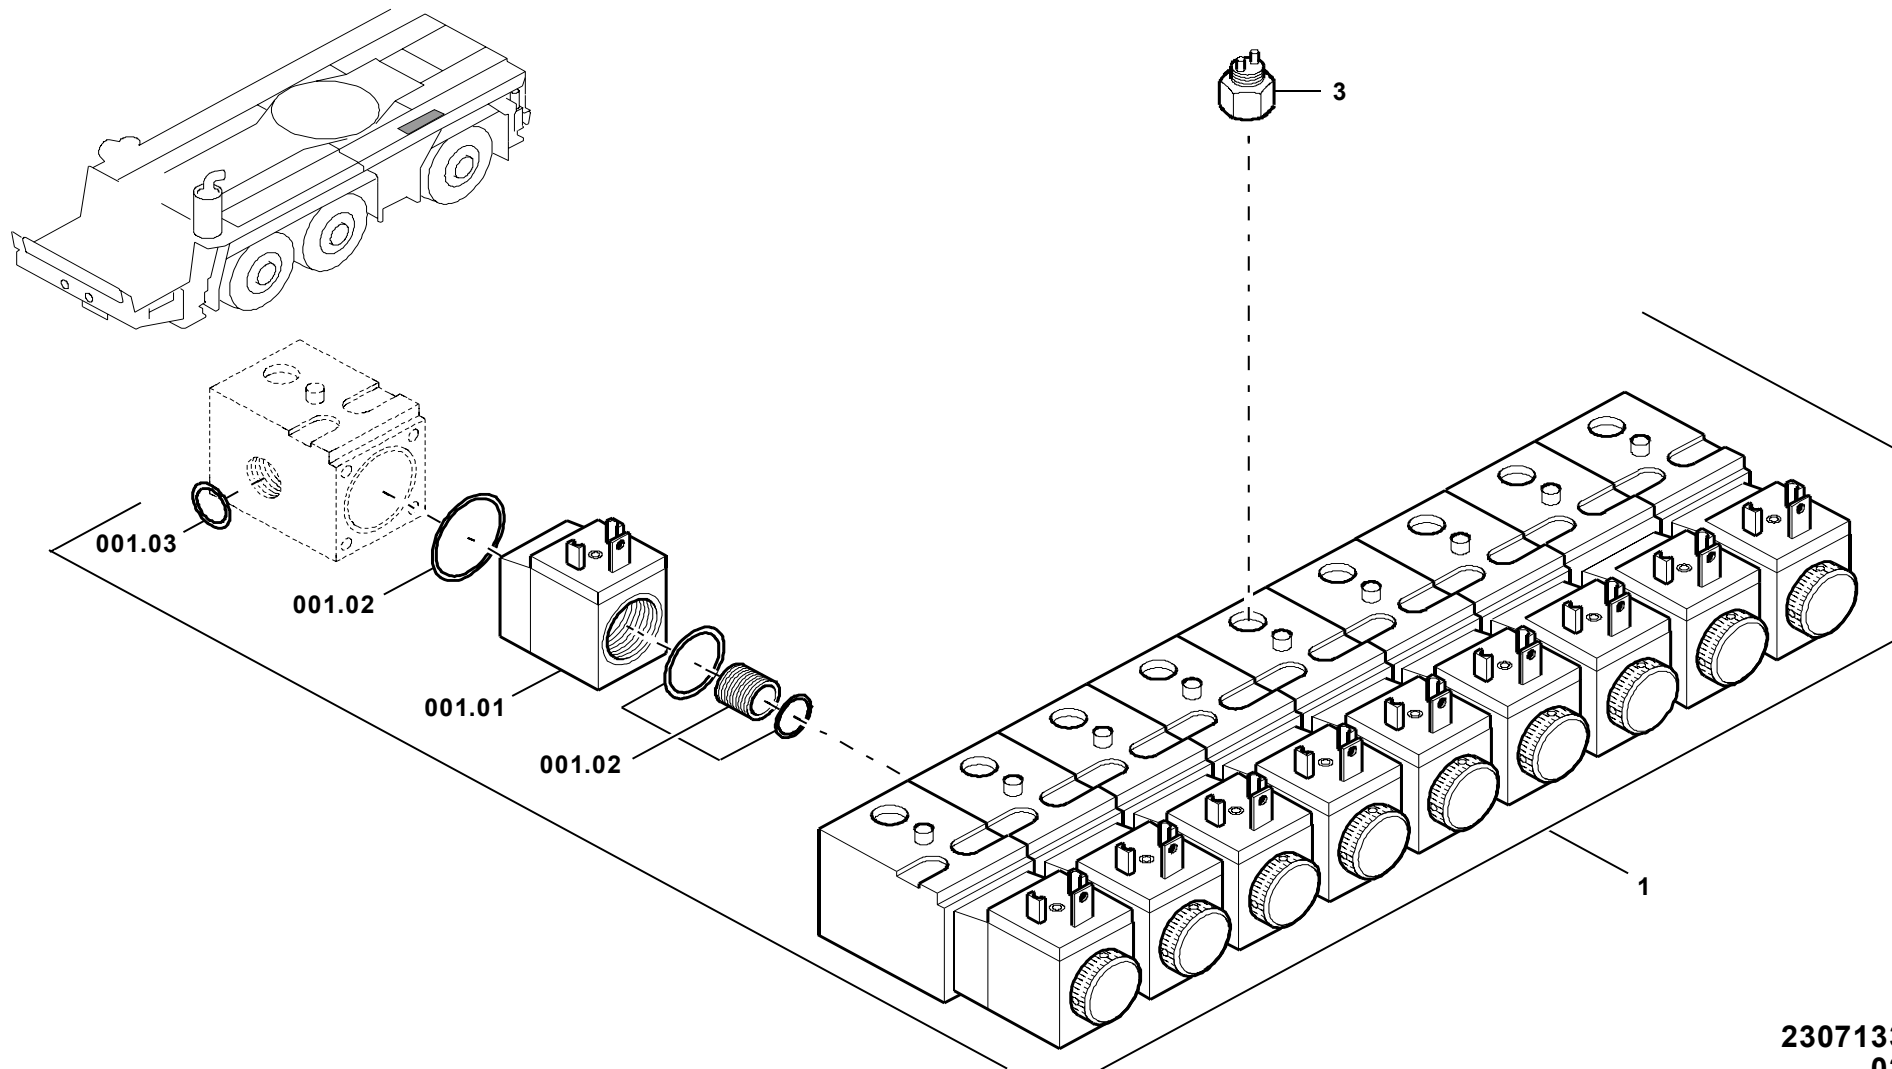

**GROVE**VENTILBLOCK  
VALVE BLOCKBILDTADEL  
PICTORIAL DISPLAYGMK 3050  
BE 503  
G 751

02.00

2307133-ETL #

1/1

2307133-#-BL01  
0200-3050